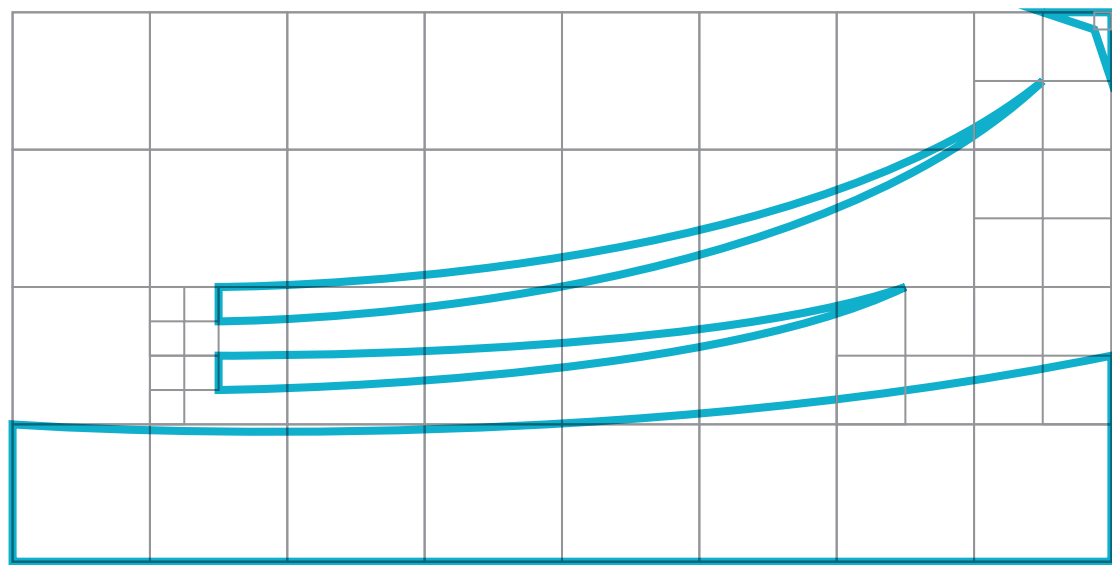

INTENTION GRAPHIQUE
LOGOTYPE

AÉROPORT DE NÎMES

GRANDE PROVENCE MÉDITERRANÉE

JEAN-MICHEL WILMOTTE
NÉ LE 2 AVRIL 1948 À SOISSONS
ARCHITECTE, URBANISTE ET DESIGNER FRANÇAIS

LIGNES DE FORCE

AÉROPORT NÎMES

GRANDE PROVENCE · MÉDITERRANÉE