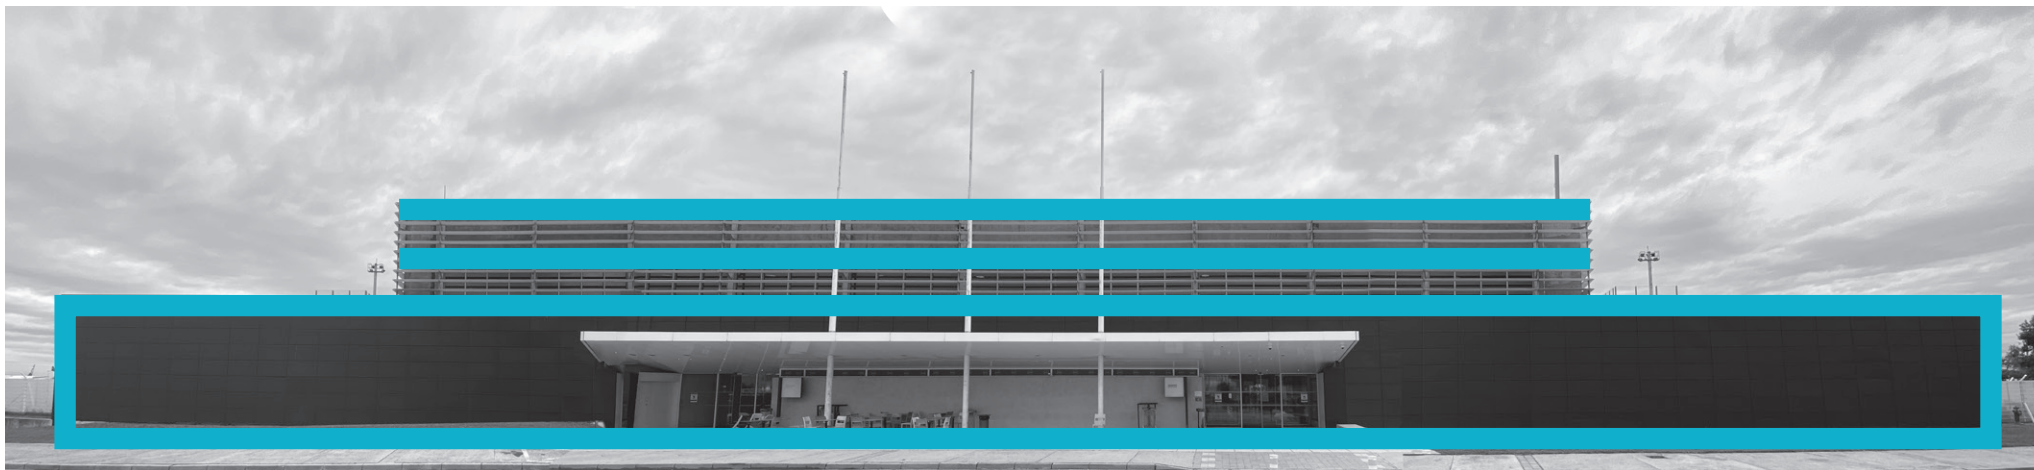

INTENTION GRAPHIQUE
LOGOTYPE

AÉROPORT DE NÎMES

GRANDE PROVENCE MÉDITERRANÉE

JEAN-MICHEL WILMOTTE
NÉ LE 2 AVRIL 1948 À SOISSONS
ARCHITECTE, URBANISTE ET DESIGNER FRANÇAIS

LIGNES DE FORCE

AÉROPORT NÎMES

GRANDE PROVENCE · MÉDITERRANÉE