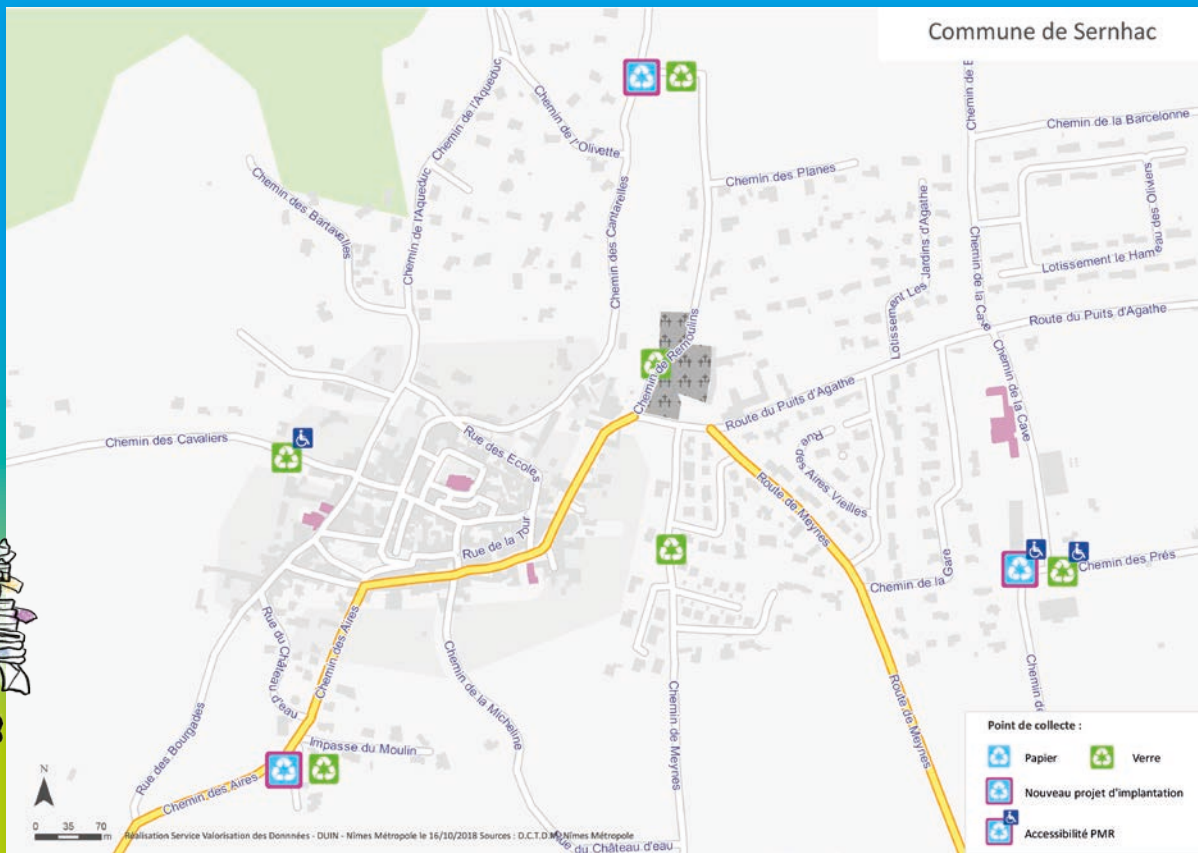

**LES POINTS
DE COLLECTE
SONT NOMBREUX**
de nouvelles
colonnes ont été
installées dans
votre commune

**TRIEZ,
RECYCLEZ !**

**Un problème, une question?
un seul numéro : 04 66 02 54 54**
Direction de la Collecte et du Traitement
des Déchets de Nîmes Métropole