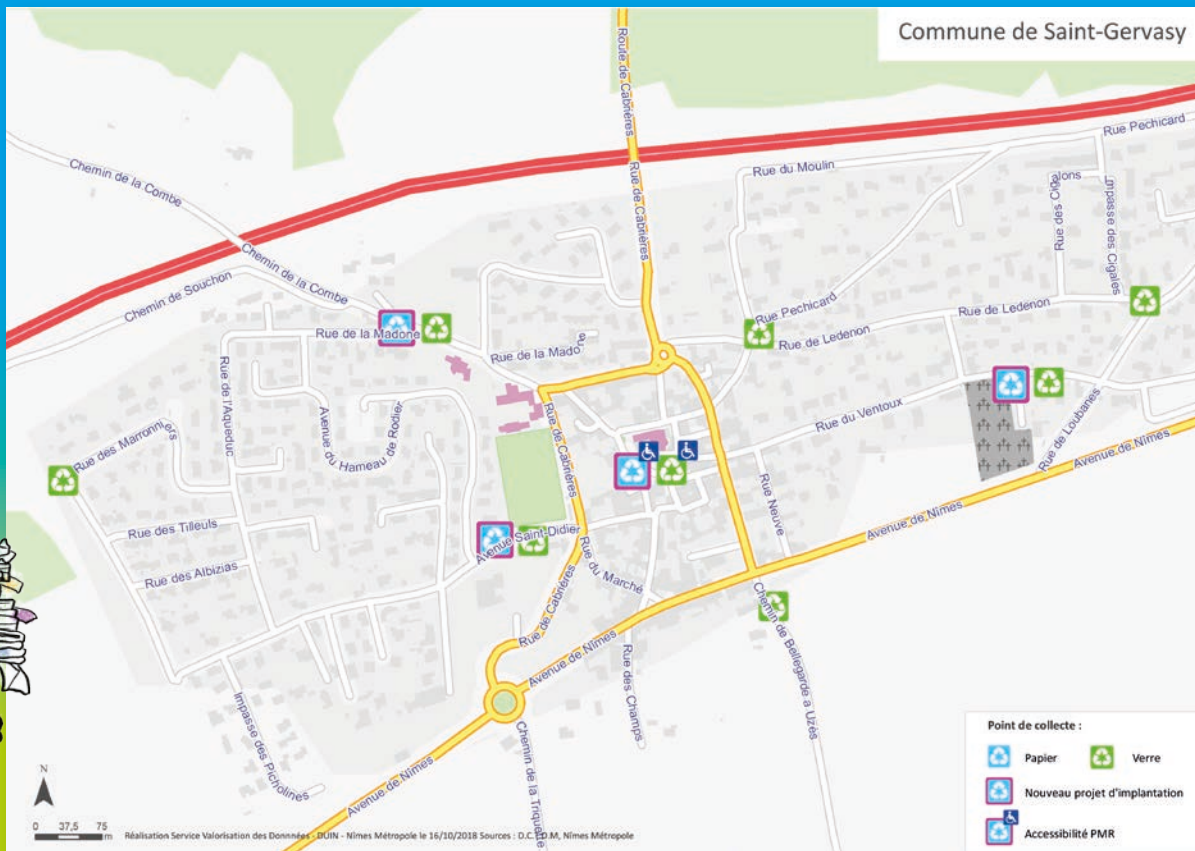

**LES POINTS
DE COLLECTE
SONT NOMBREUX**
de nouvelles
colonnes ont été
installées dans
votre commune

**TRIEZ,
RECYCLEZ !**

**Un problème, une question ?
un seul numéro : 04 66 02 54 54**
Direction de la Collecte et du Traitement
des Déchets de Nîmes Métropole