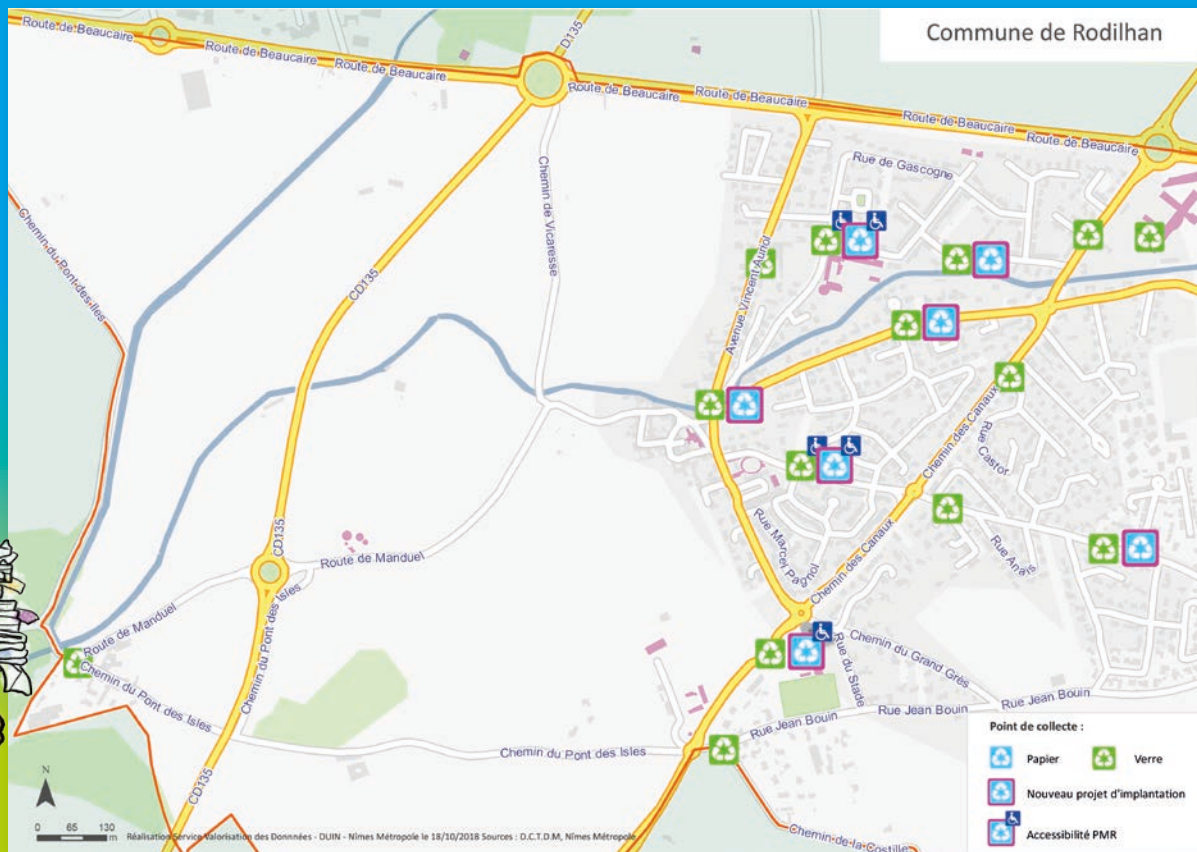

LES POINTS DE COLLECTE SONT NOMBREUX

de nouvelles colonnes ont été installées dans votre commune

TRIEZ, RECYCLEZ !

Un problème, une question?
un seul numéro : 04 66 02 54 54
Direction de la Collecte et du Traitement
des Déchets de Nîmes Métropole